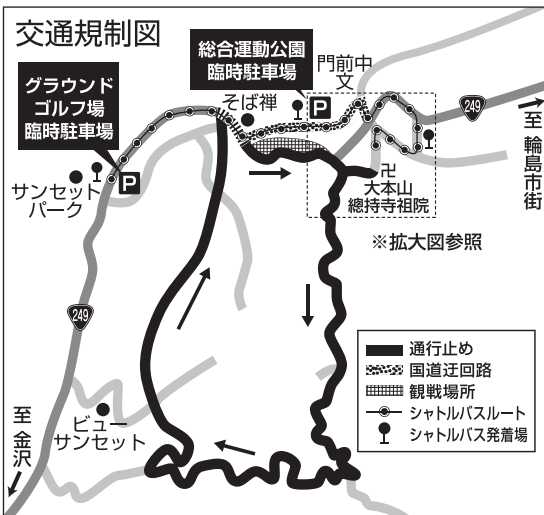

イベントスケジュール

10月16日(土)

15:30~ アトラクション
 16:30~ 開会式
 (17:30終了予定) 交流会

会場: 門前東小学校正面駐車場

同時開催!

地元物産市

会場: 門前東小学校正面駐車場
 地元産品の特産物等を販売。
 おいしいものがたくさん!

10月17日(日)

実業団ロードレース

会場: 下記交通規制図参照

8:00~ FR

8:05~ BR-1

9:55~ ER

11:30~ TR

14:35~ 表彰式
 (15:05終了予定)

会場: 門前東小学校正面駐車場

※時間、内容、交通規制に変更が生じる場合があります。あらかじめご了承ください。

交通規制及び臨時駐車場ののご案内

総持寺通りのなかだクリーニング~手仕事屋間は通行可能です。(TRパレード時除く)

レース当日は安全確保のため下記の通り交通規制を行います。競技会場周辺は車両通行止めとなりますので、観戦の際は臨時駐車場に駐車の上、シャトルバスをご利用ください。皆様のご理解とご協力をお願いいたします。

規制日時 平成22年10月17日(日)7:00~15:00

国道249号線は総持寺口交差点(サークルK交差点)から芳木橋口(そば禅前)で通行止めとなります。ご面倒ですが迂回路をご利用くださいますようお願いいたします。

- 部分は車両の乗り入れができません(許可車除く)
- TRパレード時(11:25~11:35予定)のみ通行止
- 国道迂回路
- 観戦場所
- シャトルバスルート